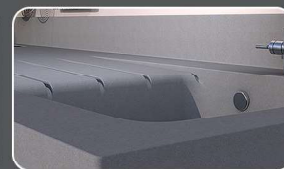

K13H140P140

Vidage de la bonde

Egouttoir sculpté

Vidage de trop plein moulé

Coup d'éponge intégré

PLANIQUARTZ

SNOVA

CROMO