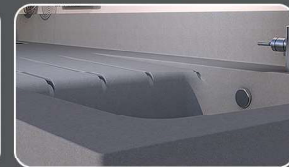

K14H140P140

Vidage de la bonde

Egouttoir sculpté

Vidage de trop plein moulé

Coup d'éponge intégré

PLANIQUARTZ

SNOVA

CROMO